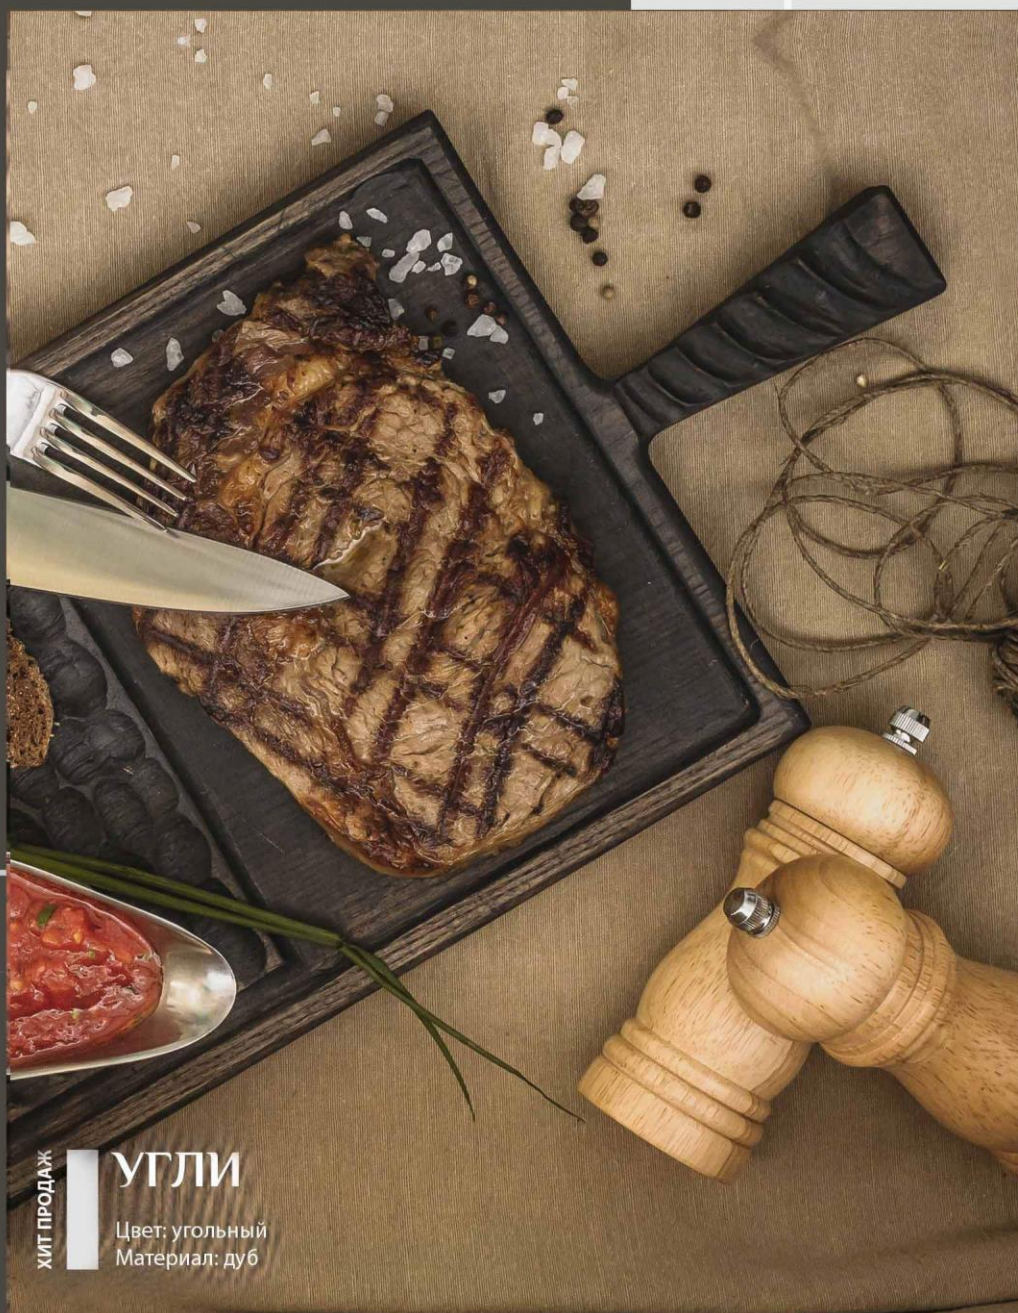

Арт.: 9407
НА СКЛАДЕ

ГРИЛЬ XL легкий обжиг

Размер: 23x46 см
Цвет: натуральный
Материал: дуб

ГРИЛЬ XL сильный обжиг

Размер: 23x46 см
Цвет: натуральный
Материал: дуб

УНИВЕРСАЛЬНЫЕ ДОСКИ

Специальная серия универсальных досок для подачи с уникальным дизайном. Текстура ручной работы. Насыщенные цвета для контраста с яркими десертами, удобные площадки для подачи мясных и рыбных блюд.