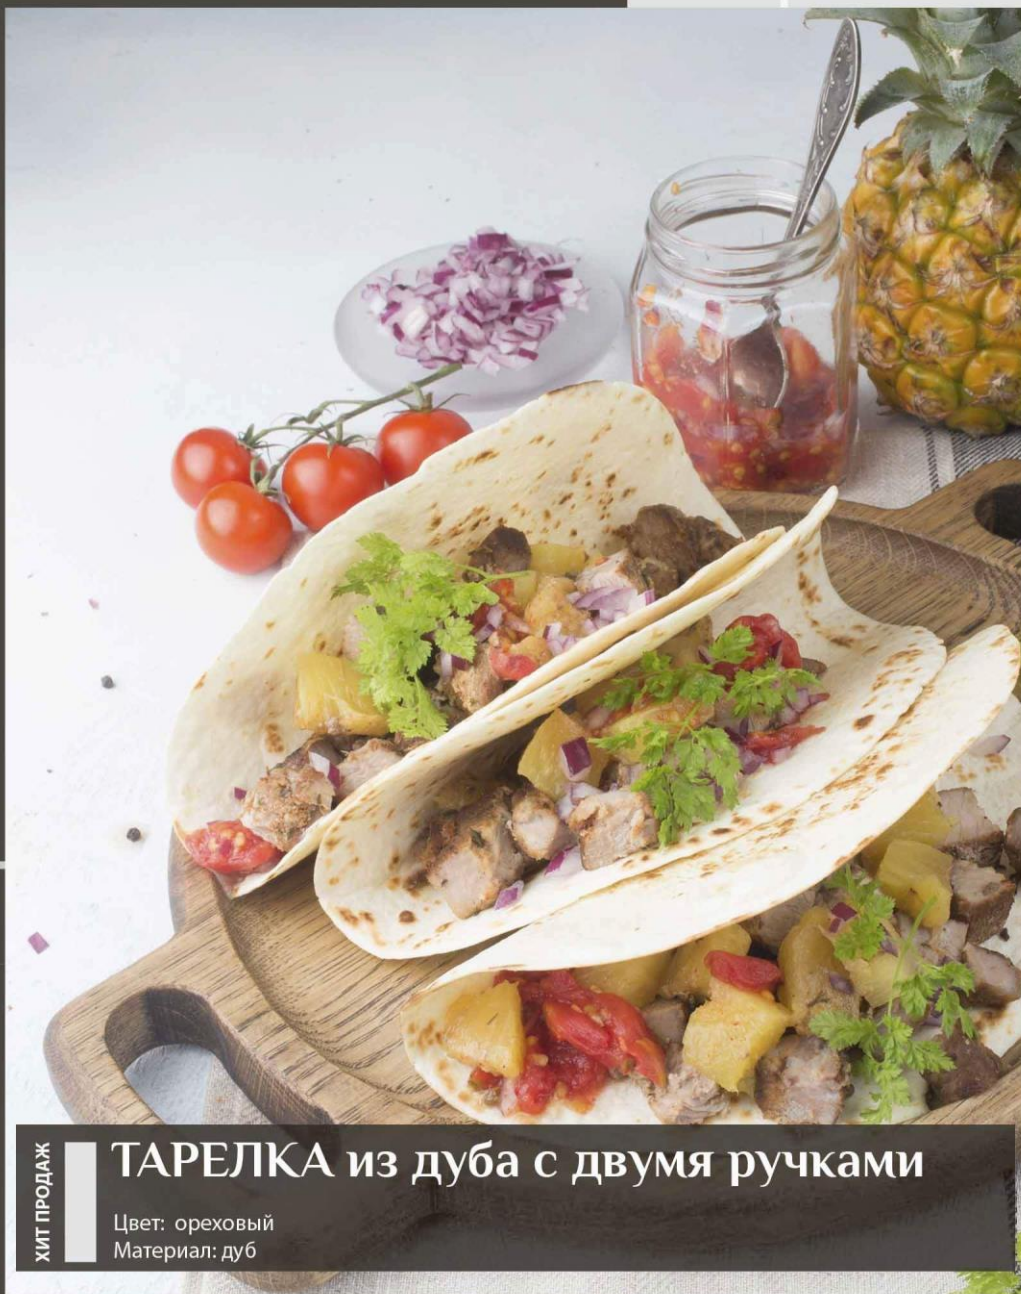

Размер: 25x40 см
Цвет: угольный
Материал: дуб

ТАРЕЛКИ

Тарелки из дуба и ясеня необычной формы для подачи хлеба, выпечки, сыра и закусок. Большие тарелки с ручной текстурой для подачи стейков и горячих блюд с гарниром.