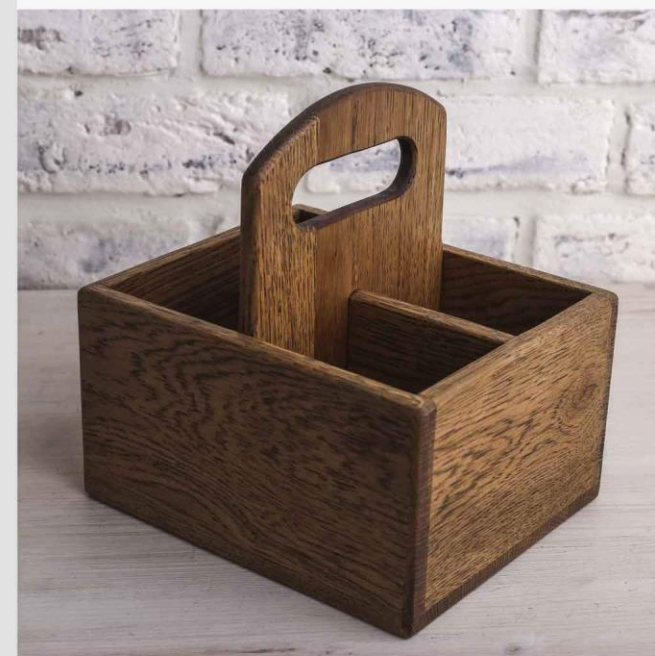

ПОДСТАВКИ под салфетки и специи

Специальная серия ящиков
и подставок для столовых приборов,
салфеток, соли, перца, соусов и масел.

ПОДСТАВКА 125 мм
под специи и салфетки

Размер: 17x19x18 см
Цвет: ореховый
Материал: дуб

Арт.: 9431
НА СКЛАДЕ

ПОДСТАВКА 125 мм
под специи и салфетки

Размер: 17x19x19 см
Цвет: угольный
Материал: дуб

ПОДСТАВКА 125 мм
под специи и салфетки

Размер: 17x19x19 см
Цвет: ореховый
Материал: дуб

ПОДСТАВКИ под салфетки и специи