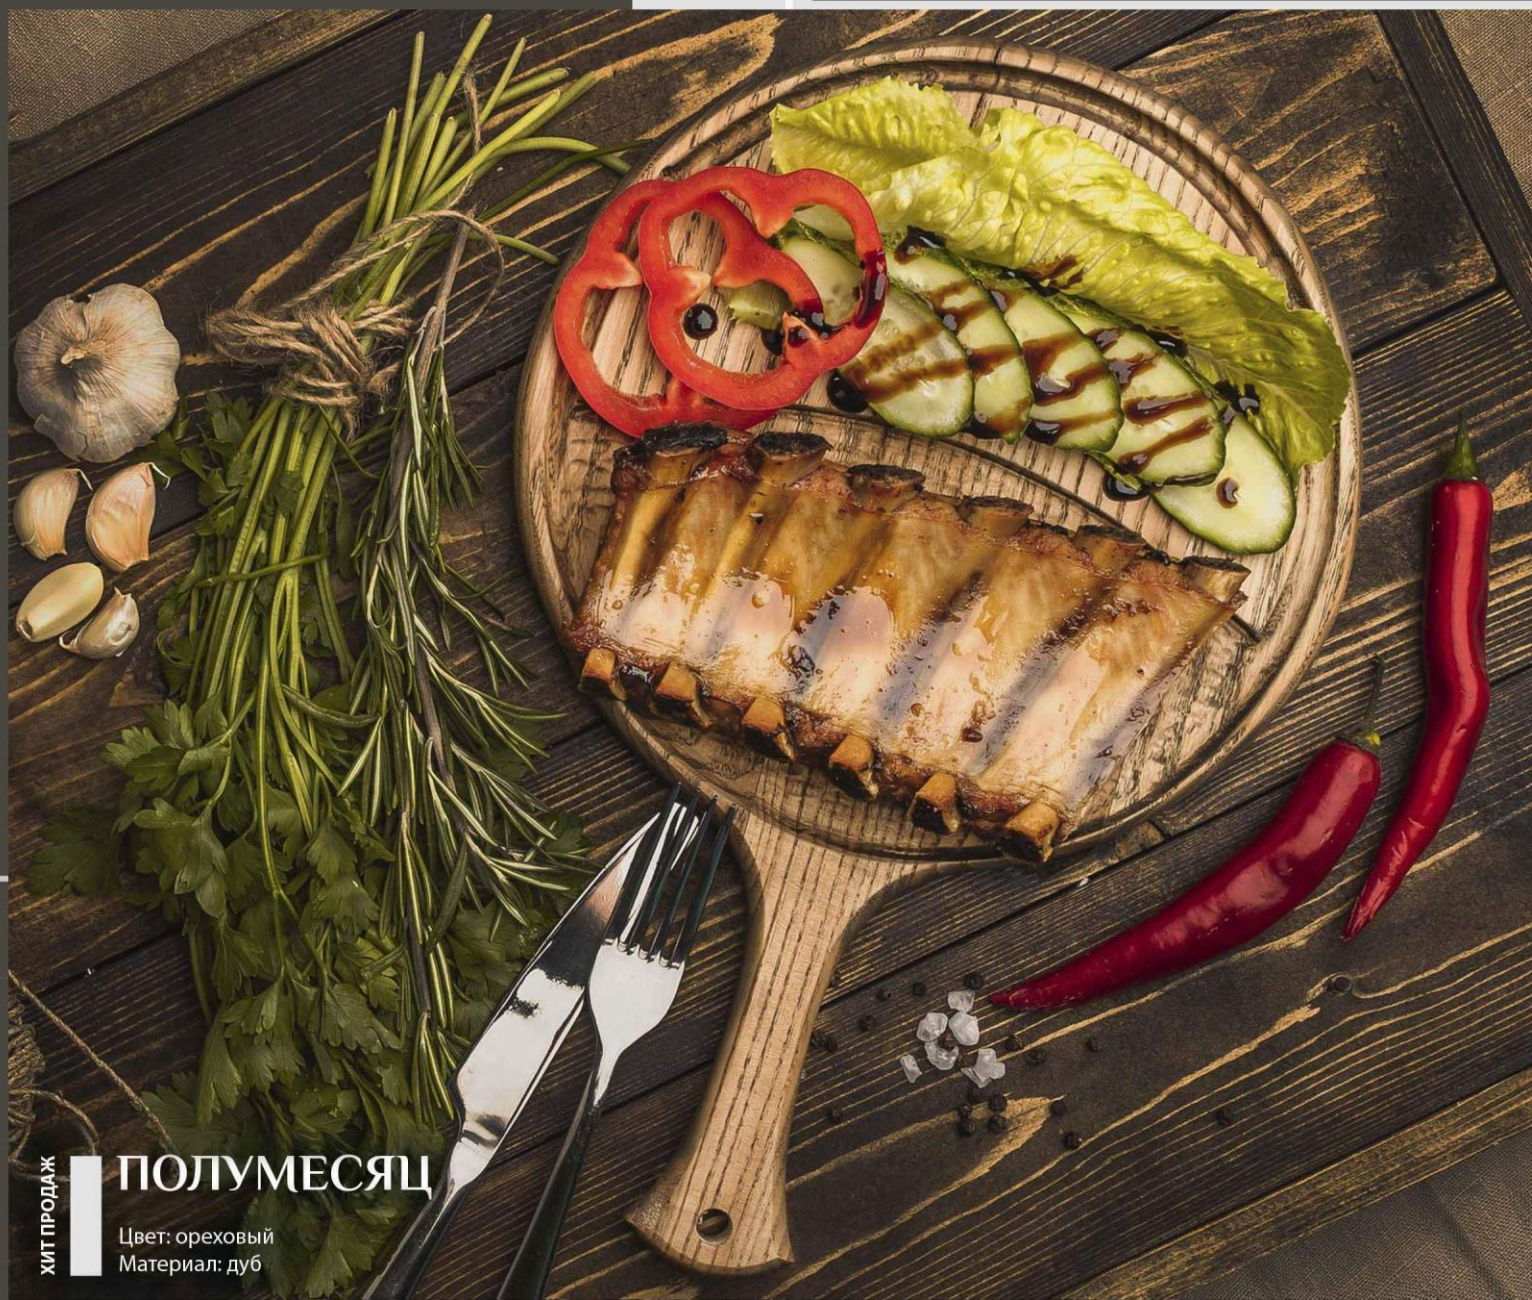

Размер: 20x40 см
Цвет: угольный
Материал: дуб

УНИВЕРСАЛЬНЫЕ ДОСКИ

Специальная серия универсальных досок для подачи с уникальным дизайном. Текстура ручной работы. Насыщенные цвета для контраста с яркими десертами, удобные площадки для подачи мясных и рыбных блюд.